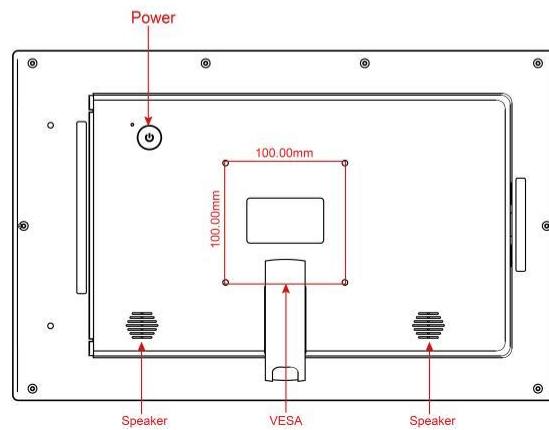

单机尺寸 长:342.7mm 宽: 220mm 高: 27.5mm

- ① SD卡插口
- ② 3.5mm音频接口
- ③ USB接口
- ④ Mini USB接口
- ⑤ DC电源接口

- ⑥ USB接口
- ⑦ RJ45接口
- ⑧ USB接口

- ⑨ 开关

突出部分尺寸:
宽度: 265mm
高度: 164mm,
厚度: 14.5mm

安装注意事项：

嵌入墙体注意：

- ✓ 嵌入墙体机器需要做散热通风道。
- ✓ 会议显示屏安装中心高度宜1.6~1.7米左右。
- ✓ 会议室显示屏最好每天上午7:30加电开启，下午19:00断电关闭，需要安装时间继电器每天定时启动和关闭机器，时间继电器在京东上可以买到，搜索“*正泰 KG316T时控开关*”。
- ✓ 14寸机器自带12V适配器，需要在侧面留安放空间，需要在侧面按照3孔插座。
- ✓ 每台机器需要部署一根网线。
- ✓ 每台机器4边需要预留5~10CM，确保手能托住机器便于安装。