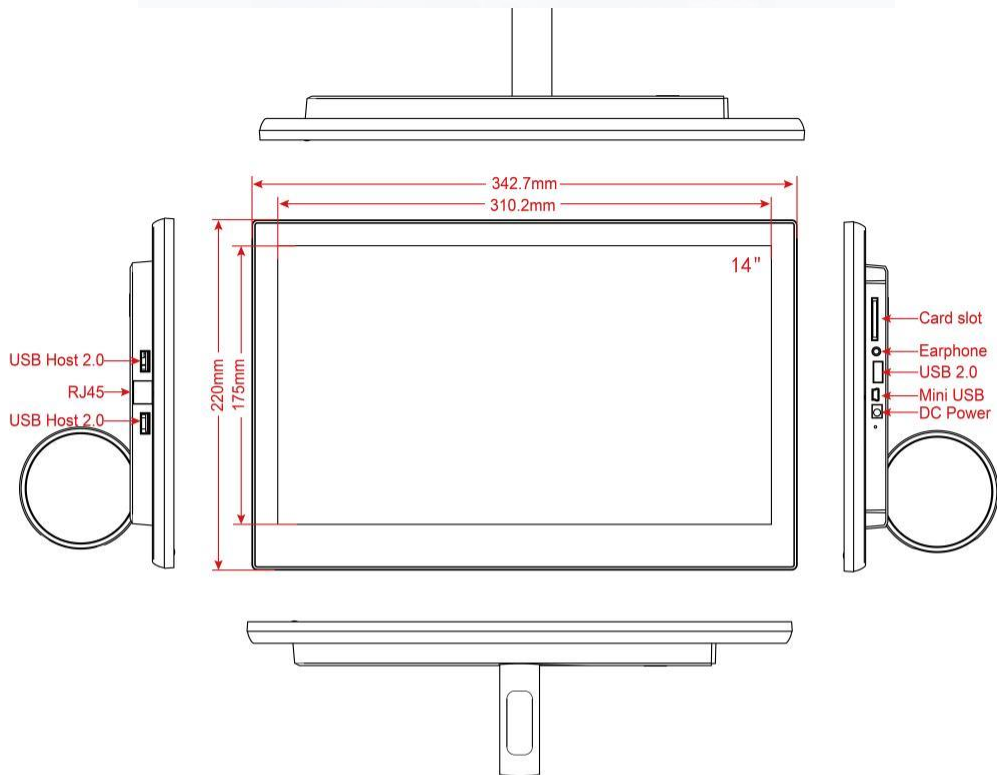

单机尺寸 长:342.7mm 宽: 220mm 高: 27.5mm

- ① SD卡插口
- ② 3.5mm音频接口
- ③ USB接口
- ④ Mini USB接口
- ⑤ DC电源接口

- ⑥ USB接口
- ⑦ RJ45接口
- ⑧ USB接口

- ⑨ 开关

突出部分尺寸:
宽度: 265mm
高度: 164mm,
厚度: 14.5mm

安装注意事项：

嵌入墙体注意：

- ✓ 嵌入墙体机器需要做散热通风道。
- ✓ 会议显示屏安装中心高度宜1.6~1.7米左右。
- ✓ 会议室显示屏最好每天上午7:30加电开启，下午19:00断电关闭，需要安装时间继电器每天定时启动和关闭机器，时间继电器在京东上可以买到，搜索“*正泰 KG316T时控开关*”。
- ✓ 14寸机器自带12V适配器，需要在侧面留安放空间，需要在侧面按照3孔插座。
- ✓ 每台机器需要部署一根网线。
- ✓ 每台机器4边需要预留5~10CM，确保手能托住机器便于安装。