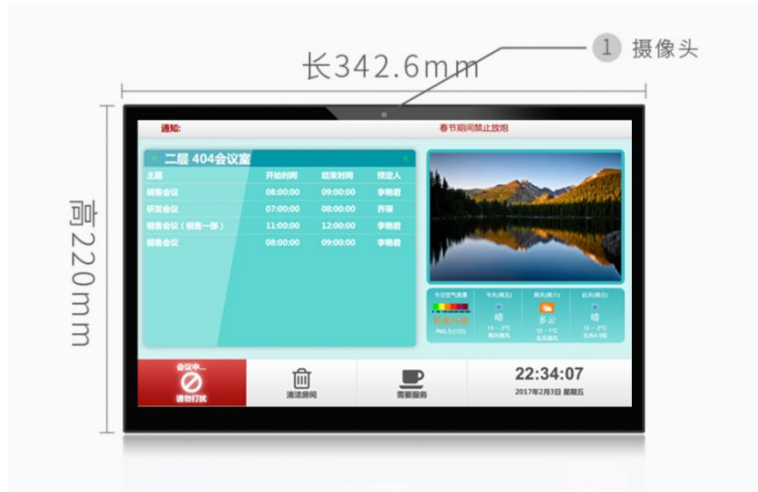

单机尺寸 长:342.7mm 宽: 220mm 高: 27.5mm

- ① SD卡插口
- ② 3.5mm音频接口
- ③ USB接口
- ④ Mini USB接口
- ⑤ DC电源接口

- ⑥ USB接口
- ⑦ RJ45接口
- ⑧ USB接口

- ⑨ 开关

突出部分尺寸:
宽度: 265mm
高度: 164mm,
厚度: 14.5mm

安装注意事项：

嵌入墙体注意：

- ✓ 嵌入墙体机器需要做散热通风道。
- ✓ 会议显示屏安装中心高度宜1.6~1.7米左右。
- ✓ 会议室显示屏最好每天上午7:30加电开启，下午19:00断电关闭，需要安装时间继电器每天定时启动和关闭机器，时间继电器在京东上可以买到，搜索“*正泰 KG316T时控开关*”。
- ✓ 14寸机器自带12V适配器，需要在侧面留安放空间，需要在侧面按照3孔插座。
- ✓ 每台机器需要部署一根网线。
- ✓ 每台机器4边需要预留5~10CM，确保手能托住机器便于安装。